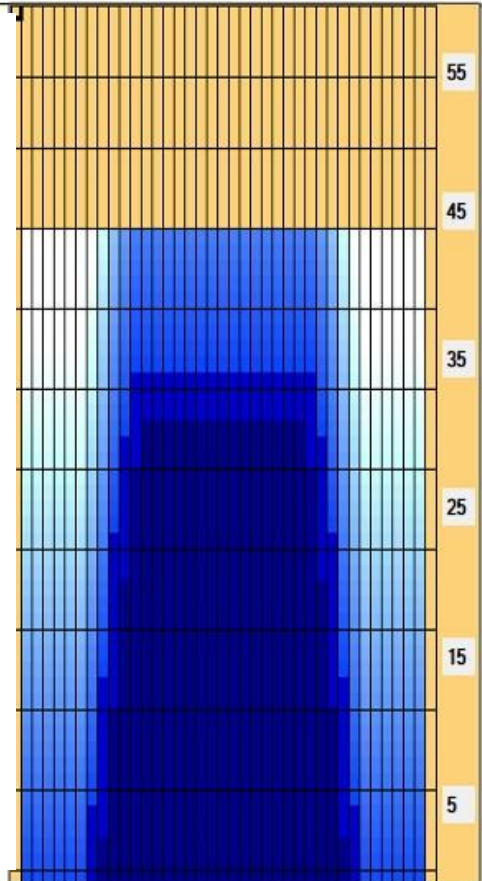

2024年1月 45F 6F

Oil Pattern Distance:	45 Feet	Reverse Brush Drop:	44 Feet	Oil Per Board:	50 uL
Forward Oil Total:	17.15 mL	Reverse Oil Total:	10.6 mL	Volume Oil Total:	27.75 mL
Forward Boards Crossed:	343 Boards	Reverse Boards Crossed:	212 Boards	Total Boards Crossed:	555 Boards

プロからのおすすめ

今月は曲げようとしなない！！
7枚より外がキーポイント

朝はサンディングしてあるボール
夜は曲がりが出にくくなるので
パールのボールがレーンに合っ
ています。

～アウトサイドから狙うフッキングポイント～

朝は5～7枚目付近を基準に狙う

～インサイドから狙うフッキングポイント～

夜は10枚目付近を基準に狙う

Item	3L-7L:18L-18R	8L-12L:18L-18R	13L-17L:18L-18R	18L-18R:17R-13R	18L-18R:12R-8R	18L-18R:7R-3R
Description	Outside Track:Middle	Middle Track:Middle	Inside Track:Middle	Middle: Inside Track	Middle:Middle Track	Middle:Outside Track
Track Zone Ratio	8.33	1.74	1	1	1.74	8.33